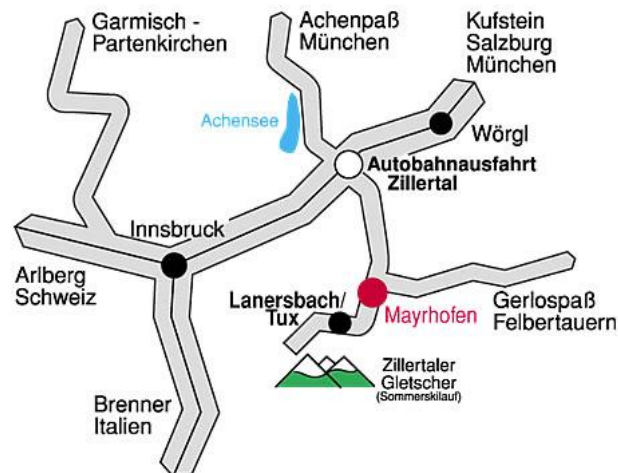

## Kommen Sie gut & sicher zu uns ins Zillertal.

### MIT DEM AUTO

über die Inntalautobahn bis zur Ausfahrt Zillertal und von dort noch 30 km auf der Zillertal Bundesstraße Nr. 169 bis nach Mayrhofen

### MIT DER BAHN

bis Bahnhof Jenbach (Schnellzugstation) und von dort noch 35 km mit der Zillertalbahn oder den Bussen der Zillertaler Verkehrsbetriebe nach Mayrhofen.

### MIT DEM FLUGZEUG

Flughafen München/Franz-Josef-Strauß: 190 km Flughafen Salzburg/Maxglan: 170 km Flughafen Innsbruck: 65 km

Hier können Sie sich ihre individuelle Route berechnen lassen.

Wir warten auf Sie in der Rezeption: Bruggerhof, Rauchenwald 657, 6290 Mayrhofen